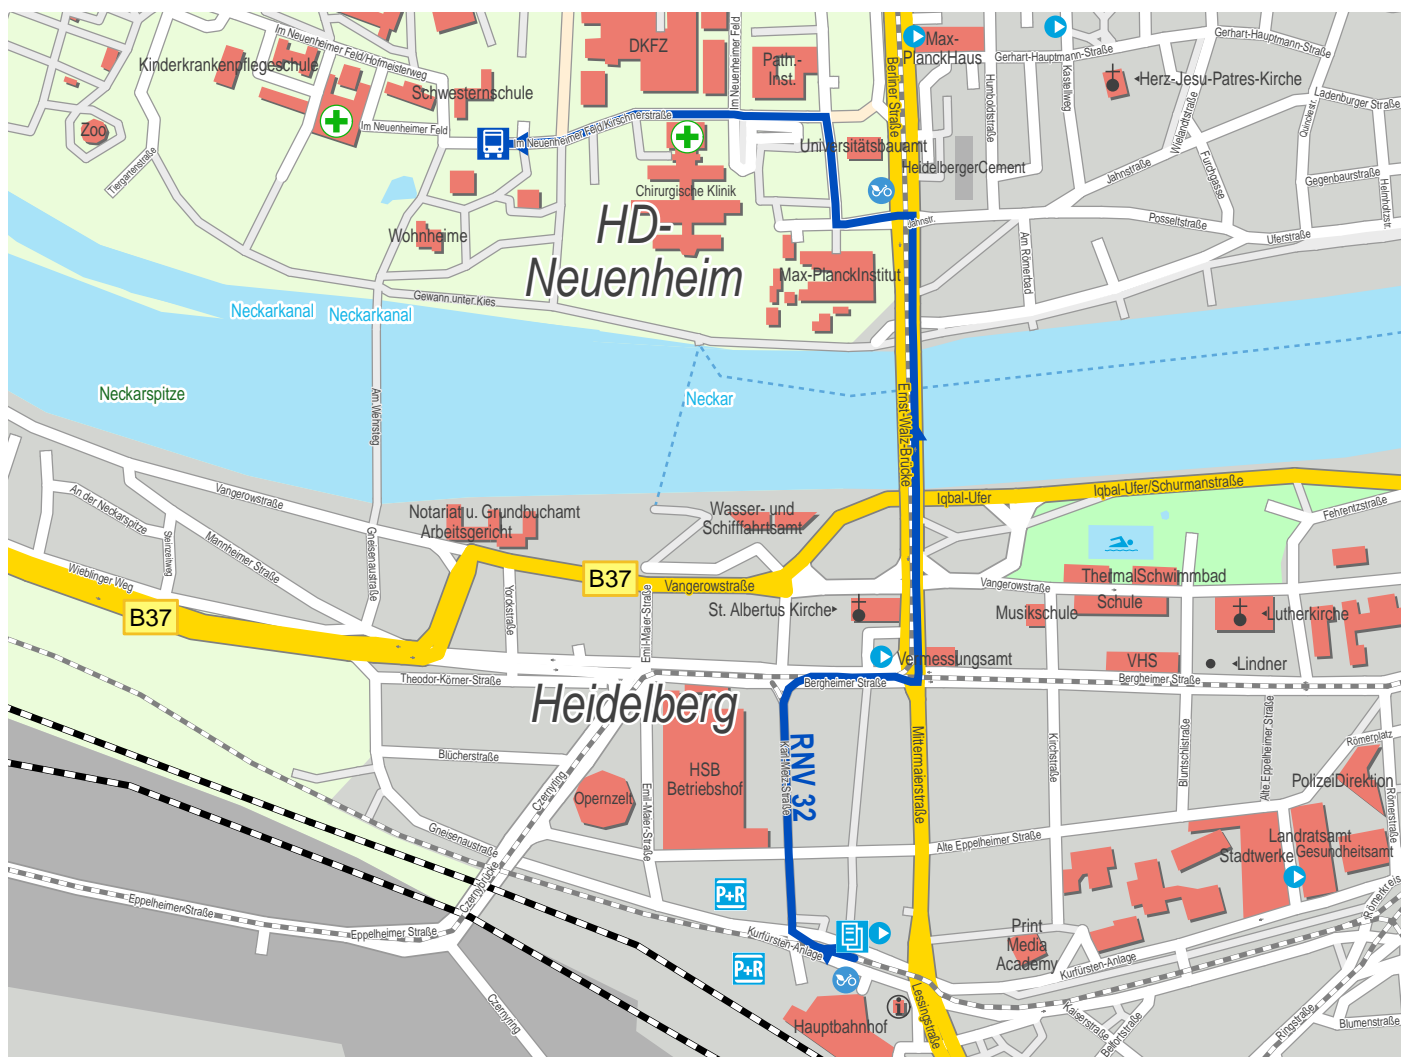

Route option from Heidelberg, Hauptbahnhof to Neuenheim, Uni-Campus

- Bus
- Bus
- park+ride
- Cambio Car
- Culture
- Church
- Medicine
- Information
- Swimming facility
- Ticket counter
- GisAllgemein3

1 Bus RNV 32 Heidelberg, Hauptbahnhof Neuenheim, Uni-Campus Neuenheim, Kopfklinik

Grundlage: Georeferenzierte Adressdaten Baden-Württemberg
 © Landesvermessungsamt Baden-Württemberg (www.lv-bw.de) vom 28.01.04, Azz2851.2-D/2562