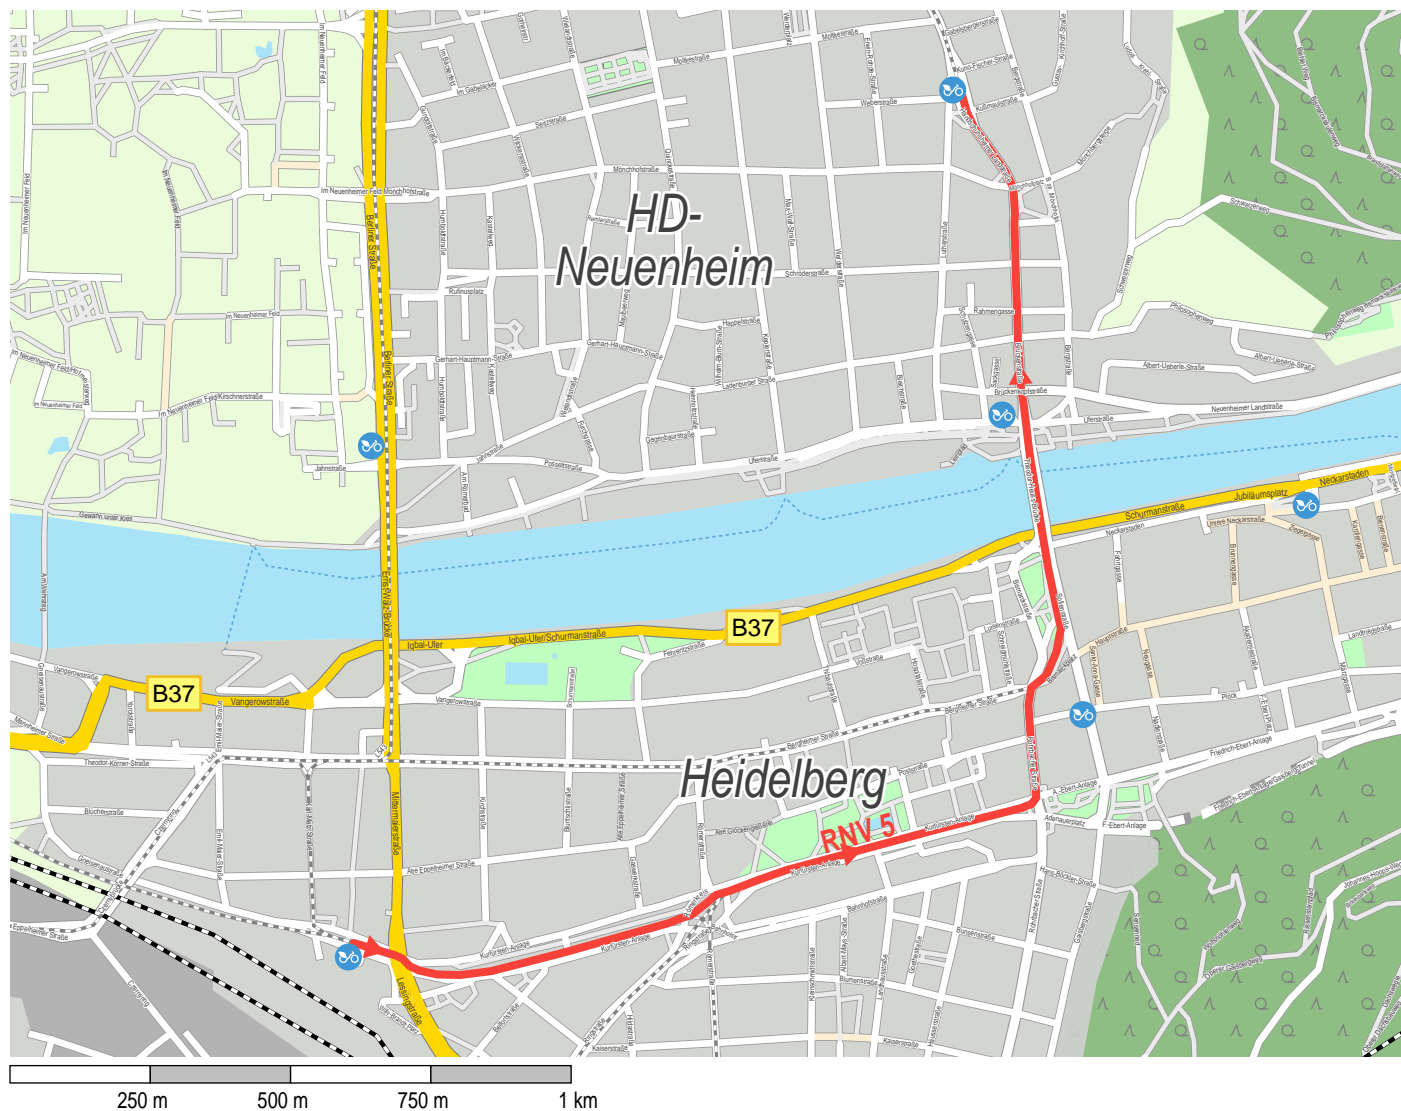

# Route option from Heidelberg, Hauptbahnhof to Neuenheim, Kußmaulstraße

— Bahn
 
 GisAllgemein3

1  Tramway RNV 5 Heidelberg, Hauptbahnhof Neuenheim, Kußmaulstraße Schriesheim

Grundlage: Georeferenzierte Adressdaten Baden-Württemberg  
 © Landesvermessungsamt Baden-Württemberg (www.lv-bw.de) vom 28.01.04, Az 2851.2-D/2562